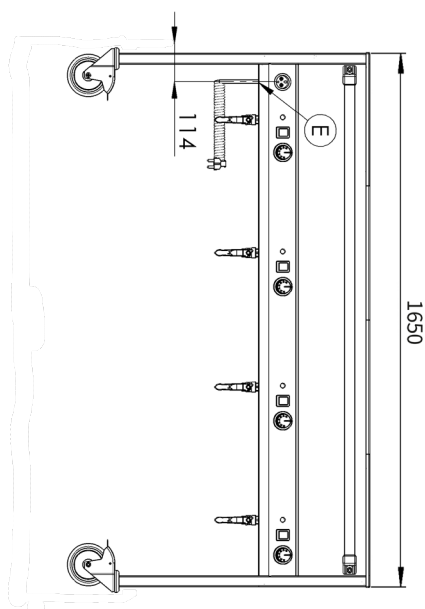

Vodní lázeň elektrická GN 4-1/1 ovládání na delší straně

Model	Sap kód	00006129
VLPD 4120	Skupina artiklů	Vařiče těstovin a vodní lázně

- Výpust': Ano
- Materiál: Nerez
- Stupeň krytí ovládacích prvků: IPX4
- Maximální teplota zařízení [°C]: 90

Sap kód	00006129	Příkon elektrický [kW]	2.800
Šířka netto [mm]	1710	Napájení	230 V / 1N - 50 Hz
Hloubka netto [mm]	750	Počet GN / EN zařízení	4
Výška netto [mm]	905	Velikost GN / EN zařízení [mm]	GN 1/1
Hmotnost netto [kg]	69.00	Hloubka GN zařízení [mm]	200

Vodní lázeň elektrická GN 4-1/1 ovládání na delší straně

Model	Sap kód	00006129
VLPD 4120	Skupina artiklů	Vařiče těstovin a vodní lázně

Vodní lázeň elektrická GN 4-1/1 ovládání na delší straně

Model	Sap kód	00006129
VLPD 4120	Skupina artiklů	Vařiče těstovin a vodní lázně

4. Výška netto [mm]:

905

5. Hmotnost netto [kg]:

69.00

6. Šířka brutto [mm]:

750

7. Hloubka brutto [mm]:

1710