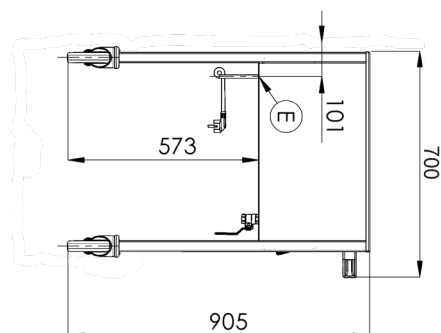

Vodní lázeň elektrická GN 4-1/1 ovládání na delší straně

Model	Sap kód	00006129
VLPD 4120	Skupina artiklů	Vařiče těstovin a vodní lázně